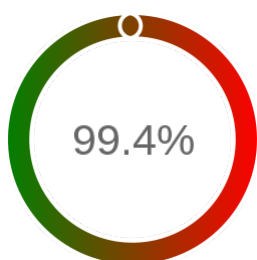

Monitoring Polish Spatial Data Infrastructure

Raport badania dostępności usługi sieciowej

Powiat	m. Zamość
TERYT	0664
Usługa	WFS
Adres usługi	https://zamosc.geoportal2.pl/map/geoportal/wfs.php
Okres badania	2024-01-01 00:00 - 2024-12-05 23:59 [8160 godzin]
Liczba sprawdzeń	6773

Stopień dostępności

OK: 6734, błąd: 39

Szczegóły niedostępności

Lp.			Liczba godzin
1	2024-02-06 04:11	2024-02-06 09:06	5
2	2024-02-25 03:15	2024-02-26 11:08	28
3	2024-03-28 11:47	2024-03-28 12:08	1
4	2024-06-27 09:13	2024-06-27 10:10	1
5	2024-11-01 03:10	2024-11-01 06:07	3
6	2024-11-07 03:13	2024-11-07 04:12	1
Całkowity czas niedostępności			39 (0.5%)