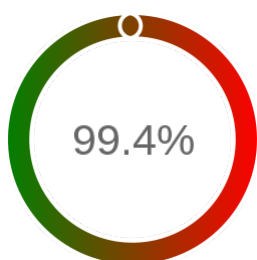

Monitoring Polish Spatial Data Infrastructure

Raport badania dostępności usługi sieciowej

Powiat	m. Lublin
TERYT	0663
Usługa	WMS
Adres usługi	https://gis.lublin.eu/integracja/egibv3
Okres badania	2024-01-01 00:00 - 2025-03-13 23:59 [10512 godzin]
Liczba sprawdzeń	8854

Stopień dostępności

OK: 8800, błąd: 54

Szczegóły niedostępności

Lp.			Liczba godzin
1	2024-02-02 14:05	2024-02-02 15:36	1
2	2024-02-20 11:05	2024-02-20 12:04	1
3	2024-02-26 13:05	2024-02-26 14:05	1
4	2024-02-27 09:06	2024-02-27 10:04	1
5	2024-02-27 11:10	2024-02-27 12:12	1
6	2024-02-29 11:07	2024-02-29 12:04	1
7	2024-03-01 09:06	2024-03-01 10:04	1
8	2024-03-01 14:07	2024-03-01 15:06	1
9	2024-03-06 15:06	2024-03-06 16:05	1
10	2024-03-07 12:07	2024-03-07 13:05	1
11	2024-03-08 09:08	2024-03-08 10:06	1
12	2024-03-08 11:07	2024-03-08 12:07	1
13	2024-03-12 15:12	2024-03-12 16:10	1
14	2024-03-14 15:08	2024-03-14 16:04	1
15	2024-03-15 11:07	2024-03-15 12:05	1
16	2024-03-20 12:07	2024-03-20 13:08	1
17	2024-03-27 10:06	2024-03-27 11:05	1
18	2024-04-05 13:05	2024-04-05 14:08	1
19	2024-04-11 12:06	2024-04-11 13:08	1
20	2024-04-18 15:25	2024-04-19 08:07	1
21	2024-04-19 13:07	2024-04-19 14:04	1