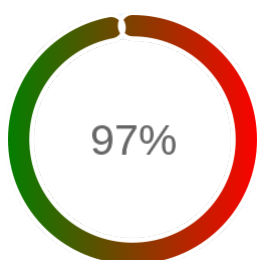

Stopień dostępności

OK: 8653, błąd: 266

Szczegóły niedostępności

Lp.			Liczba godzin
1	2024-01-08 16:03	2024-01-08 17:02	1
2	2024-01-24 20:04	2024-01-25 09:02	13
3	2024-02-10 07:03	2024-02-10 14:03	3
4	2024-02-16 08:02	2024-02-16 09:02	1
5	2024-02-25 14:03	2024-02-25 15:03	1
6	2024-03-17 21:04	2024-03-18 08:03	11
7	2024-05-16 20:03	2024-05-17 08:01	12
8	2024-05-24 16:02	2024-05-27 07:03	62
9	2024-05-27 16:01	2024-05-27 17:01	1
10	2024-06-10 19:03	2024-06-11 09:02	14
11	2024-07-30 21:03	2024-07-31 09:01	12
12	2024-08-23 18:03	2024-08-31 09:28	18
13	2024-09-17 20:03	2024-09-18 09:01	13
14	2024-10-11 20:04	2024-10-14 08:04	56
15	2024-11-13 02:04	2024-11-13 03:03	1
16	2024-11-13 17:03	2024-11-13 21:02	4
17	2024-12-03 09:02	2024-12-03 10:02	1
18	2024-12-10 18:02	2024-12-11 09:01	15
19	2025-01-11 02:04	2025-01-11 03:03	1
20	2025-01-11 13:02	2025-01-11 19:02	6
21	2025-01-26 19:03	2025-01-26 20:01	1