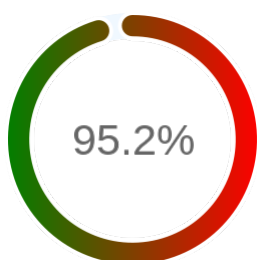

Monitoring Polish Spatial Data Infrastructure

Raport badania dostępności usługi sieciowej

Powiat	zamojski
TERYT	0620
Usługa	WFS
Adres usługi	https://powiatzamojski.geoportal2.pl/map/geoportal/wfse.php
Okres badania	2024-01-01 00:00 - 2026-02-05 23:59 [18408 godzin]
Liczba sprawdzeń	15639

Stopień dostępności

OK: 14886, błąd: 753

Szczegóły niedostępności

Lp.			Liczba godzin
1	2024-01-11 19:09	2024-01-11 21:10	1
2	2024-01-24 20:14	2024-01-25 09:09	12
3	2024-02-10 07:13	2024-02-10 13:14	6
4	2024-02-25 14:11	2024-02-25 15:10	1
5	2024-03-03 03:11	2024-03-03 04:11	1
6	2024-03-17 21:13	2024-03-18 08:09	10
7	2024-05-16 20:09	2024-05-17 08:06	11
8	2024-05-18 03:14	2024-05-19 03:14	23
9	2024-05-24 16:09	2024-05-27 08:11	52
10	2024-05-27 16:06	2024-05-27 17:06	1
11	2024-05-28 03:13	2024-05-28 10:07	7
12	2024-06-10 19:11	2024-06-11 09:11	13
13	2024-06-17 09:09	2024-06-17 10:06	1
14	2024-06-25 22:09	2024-06-25 23:13	1
15	2024-06-26 16:06	2024-06-26 17:08	1
16	2024-07-03 03:16	2024-07-03 04:16	1
17	2024-07-05 15:11	2024-07-05 16:09	1
18	2024-07-17 03:16	2024-07-17 04:16	1
19	2024-07-24 18:06	2024-07-24 20:05	2
20	2024-07-30 21:11	2024-07-31 09:03	11
21	2024-08-23 18:14	2024-08-31 09:40	17