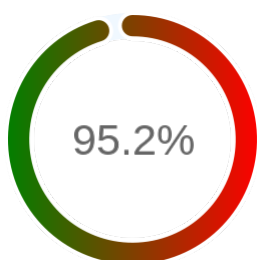

Monitoring Polish Spatial Data Infrastructure

Raport badania dostępności usługi sieciowej

Powiat	tomaszowski
TERYT	0618
Usługa	WFS
Adres usługi	https://tomaszowlubelski.geoportal2.pl/map/geoportal/wfs.php
Okres badania	2024-01-01 00:00 - 2024-12-05 23:59 [8160 godzin]
Liczba sprawdzeń	6773

Stopień dostępności

OK: 6445, błąd: 328

Szczegóły niedostępności

Lp.			Liczba godzin
1	2024-01-02 06:17	2024-01-02 09:14	3
2	2024-01-03 10:06	2024-01-04 03:14	16
3	2024-02-04 03:13	2024-02-05 09:08	29
4	2024-02-10 03:13	2024-02-12 09:11	52
5	2024-02-20 19:06	2024-02-20 20:05	1
6	2024-02-28 03:11	2024-02-28 04:11	1
7	2024-03-15 03:12	2024-03-15 09:06	6
8	2024-04-08 03:11	2024-04-08 09:11	6
9	2024-04-15 14:10	2024-04-15 15:13	1
10	2024-04-26 03:11	2024-04-26 04:13	1
11	2024-04-29 03:13	2024-04-29 09:05	6
12	2024-05-21 03:15	2024-05-21 09:11	6
13	2024-05-25 16:13	2024-05-25 19:12	3
14	2024-06-04 03:11	2024-06-04 04:12	1
15	2024-06-06 16:10	2024-06-07 10:10	15
16	2024-06-15 03:14	2024-06-17 09:09	51
17	2024-06-22 10:18	2024-06-22 11:15	1
18	2024-07-09 03:15	2024-07-09 04:16	1
19	2024-07-26 03:14	2024-07-26 04:17	1
20	2024-07-28 04:16	2024-07-29 09:05	22
21	2024-08-09 03:15	2024-08-09 09:06	6