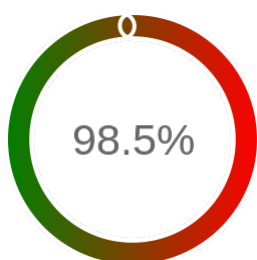

Monitoring Polish Spatial Data Infrastructure

Raport badania dostępności usługi sieciowej

Powiat	rycki
TERYT	0616
Usługa	WWW
Adres usługi	http://ryki.geoportal2.pl/
Okres badania	2024-01-01 00:00 - 2025-02-19 23:59 [9984 godzin]
Liczba sprawdzeń	8919

Stopień dostępności