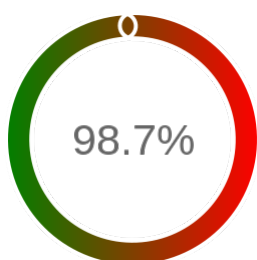

Stopień dostępności

OK: 8800, błąd: 119

Szczegóły niedostępności

Lp.			Liczba godzin
1	2024-04-26 12:03	2024-04-26 13:01	1
2	2024-05-15 15:02	2024-05-16 08:02	17
3	2024-06-29 21:04	2024-06-29 22:04	1
4	2024-09-30 00:04	2024-09-30 08:02	6
5	2024-11-29 15:02	2024-11-30 18:02	27
6	2024-12-21 17:03	2024-12-21 18:02	1
7	2024-12-23 11:01	2024-12-23 12:01	1
8	2024-12-23 13:01	2024-12-24 10:01	21
9	2025-01-08 12:01	2025-01-08 13:01	1
10	2025-01-10 16:02	2025-01-11 15:02	23
11	2025-01-16 16:01	2025-01-16 17:02	1
12	2025-01-31 18:01	2025-02-01 10:01	16
13	2025-02-01 13:04	2025-02-01 14:01	1
14	2025-02-07 14:02	2025-02-07 16:02	2
Całkowity czas niedostępności			119 (1.2%)