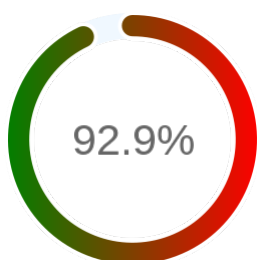

Stopień dostępności

OK: 3572, błąd: 275

Szczegóły niedostępności

Lp.			Liczba godzin
1	2024-01-01 04:13	2024-01-01 05:14	1
2	2024-01-03 04:12	2024-01-03 05:12	1
3	2024-01-03 10:04	2024-01-03 11:06	1
4	2024-01-04 04:10	2024-01-04 05:12	1
5	2024-01-05 04:12	2024-01-05 05:11	1
6	2024-01-09 04:09	2024-01-09 06:08	1
7	2024-01-10 04:09	2024-01-10 05:10	1
8	2024-01-11 04:10	2024-01-11 05:11	1
9	2024-01-12 04:11	2024-01-12 05:12	1
10	2024-01-13 04:09	2024-01-13 05:09	1
11	2024-01-14 04:13	2024-01-14 05:12	1
12	2024-01-16 04:10	2024-01-16 05:11	1
13	2024-01-17 04:09	2024-01-17 05:09	1
14	2024-01-18 04:11	2024-01-18 05:11	1
15	2024-01-19 04:11	2024-01-19 05:10	1
16	2024-01-25 04:12	2024-01-25 05:11	1
17	2024-01-26 04:09	2024-01-26 05:09	1
18	2024-01-27 04:12	2024-01-27 05:11	1
19	2024-01-28 04:09	2024-01-28 05:09	1
20	2024-01-30 04:10	2024-01-30 05:10	1
21	2024-01-31 04:08	2024-01-31 05:09	1