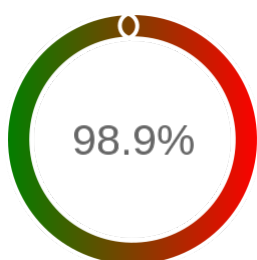

Monitoring Polish Spatial Data Infrastructure

Raport badania dostępności usługi sieciowej

Powiat	opolski
TERYT	0612
Usługa	GEODETY
Adres usługi	https://opolelubelskie.geoportal2.pl/map/www/login.php
Okres badania	2024-01-01 00:00 - 2025-05-10 23:59 [11903 godzin]
Liczba sprawdzeń	10299

Stopień dostępności