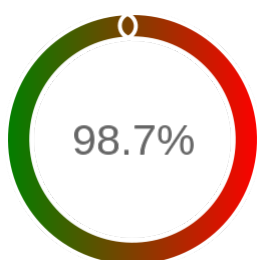

Stopień dostępności

OK: 10170, błąd: 129

Szczegóły niedostępności

Lp.			Liczba godzin
1	2024-03-08 18:05	2024-03-11 08:04	60
2	2024-03-20 13:06	2024-03-20 14:04	1
3	2024-04-25 08:06	2024-04-26 11:04	26
4	2024-05-29 07:05	2024-05-29 08:04	1
5	2024-06-11 09:06	2024-06-11 10:02	1
6	2024-06-11 11:07	2024-06-11 12:04	1
7	2024-08-17 21:04	2024-08-19 08:04	35
8	2024-10-17 03:08	2024-10-17 08:06	4
Całkowity czas niedostępności			129 (1.1%)