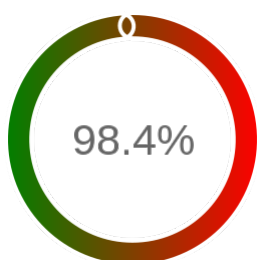

Monitoring Polish Spatial Data Infrastructure

Raport badania dostępności usługi sieciowej

Powiat	lubartowski
TERYT	0608
Usługa	GEODETY
Adres usługi	https://powiatlubartowski.geoportal2.pl/map/www/login.php
Okres badania	2024-01-01 00:00 - 2025-01-19 23:59 [9240 godzin]
Liczba sprawdzeń	7930

Stopień dostępności