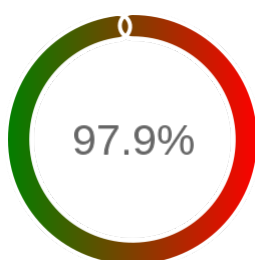

Monitoring Polish Spatial Data Infrastructure

Raport badania dostępności usługi sieciowej

Powiat	lubartowski
TERYT	0608
Usługa	GEODETY
Adres usługi	https://powiatlubartowski.geoportal2.pl/map/www/login.php
Okres badania	2024-01-01 00:00 - 2024-10-31 23:59 [7320 godzin]
Liczba sprawdzeń	6159

Stopień dostępności