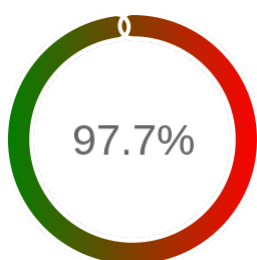

Stopień dostępności

OK: 3855, błąd: 90

Szczegóły niedostępności

Lp.			Liczba godzin
1	2024-03-08 18:05	2024-03-11 08:04	60
2	2024-03-20 13:06	2024-03-20 14:04	1
3	2024-04-25 08:06	2024-04-26 11:04	26
4	2024-05-29 07:05	2024-05-29 08:04	1
5	2024-06-11 09:06	2024-06-11 10:02	1
6	2024-06-11 11:07	2024-06-11 12:04	1
Całkowity czas niedostępności			90 (1.9%)