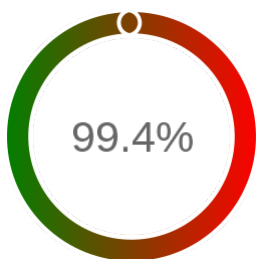

Monitoring Polish Spatial Data Infrastructure

Raport badania dostępności usługi sieciowej

Powiat	kraśnicki
TERYT	0607
Usługa	WFS
Adres usługi	https://krasnicki-wms.webewid.pl/iip/ows
Okres badania	2024-01-01 00:00 - 2024-12-05 23:59 [8160 godzin]
Liczba sprawdzeń	6773

Stopień dostępności

OK: 6734, błąd: 39

Szczegóły niedostępności

Lp.			Liczba godzin
1	2024-01-19 13:05	2024-01-23 08:08	4
2	2024-01-30 10:07	2024-01-30 11:07	1
3	2024-02-02 15:07	2024-02-02 16:08	1
4	2024-02-06 15:07	2024-02-06 16:09	1
5	2024-03-05 13:46	2024-03-06 10:07	3
6	2024-03-07 13:08	2024-03-07 14:05	1
7	2024-06-06 01:15	2024-06-06 03:13	1
8	2024-09-06 22:12	2024-09-06 23:10	1
9	2024-09-12 12:11	2024-09-12 13:14	1
10	2024-10-17 19:11	2024-10-18 00:16	5
11	2024-10-18 15:07	2024-10-18 16:06	1
12	2024-10-18 18:14	2024-10-19 06:12	11
13	2024-11-21 00:15	2024-11-21 09:14	8
Całkowity czas niedostępności			39 (0.5%)