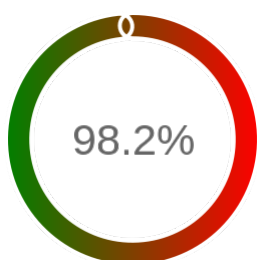

Stopień dostępności

OK: 5860, błąd: 110

Szczegóły niedostępności

Lp.			Liczba godzin
1	2024-01-02 13:07	2024-01-02 14:09	1
2	2024-01-10 14:06	2024-01-10 17:05	3
3	2024-01-11 06:07	2024-01-11 07:09	1
4	2024-01-12 06:07	2024-01-12 07:08	1
5	2024-01-13 06:06	2024-01-13 07:06	1
6	2024-01-15 06:07	2024-01-15 07:07	1
7	2024-01-16 06:06	2024-01-16 07:05	1
8	2024-01-17 06:06	2024-01-17 07:06	1
9	2024-01-17 14:05	2024-01-17 15:05	1
10	2024-03-21 08:07	2024-03-21 09:07	1
11	2024-03-22 06:06	2024-03-22 07:04	1
12	2024-03-23 06:09	2024-03-23 07:09	1
13	2024-03-24 06:10	2024-03-24 07:09	1
14	2024-03-25 06:09	2024-03-25 07:11	1
15	2024-03-26 06:06	2024-03-26 07:04	1
16	2024-03-27 06:07	2024-03-27 07:05	1
17	2024-03-28 06:05	2024-03-28 07:04	1
18	2024-04-03 06:06	2024-04-03 07:04	1
19	2024-04-07 06:06	2024-04-07 07:04	1
20	2024-04-08 06:06	2024-04-08 07:04	1
21	2024-04-09 06:06	2024-04-09 07:04	1