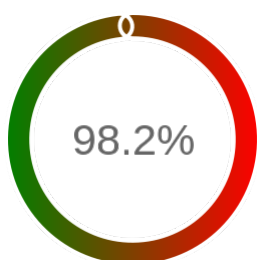

Stopień dostępności

OK: 3776, błąd: 71

Szczegóły niedostępności

Lp.			Liczba godzin
1	2024-01-02 13:07	2024-01-02 14:09	1
2	2024-01-10 14:06	2024-01-10 17:05	3
3	2024-01-11 06:07	2024-01-11 07:09	1
4	2024-01-12 06:07	2024-01-12 07:08	1
5	2024-01-13 06:06	2024-01-13 07:06	1
6	2024-01-15 06:07	2024-01-15 07:07	1
7	2024-01-16 06:06	2024-01-16 07:05	1
8	2024-01-17 06:06	2024-01-17 07:06	1
9	2024-01-17 14:05	2024-01-17 15:05	1
10	2024-03-21 08:07	2024-03-21 09:07	1
11	2024-03-22 06:06	2024-03-22 07:04	1
12	2024-03-23 06:09	2024-03-23 07:09	1
13	2024-03-24 06:10	2024-03-24 07:09	1
14	2024-03-25 06:09	2024-03-25 07:11	1
15	2024-03-26 06:06	2024-03-26 07:04	1
16	2024-03-27 06:07	2024-03-27 07:05	1
17	2024-03-28 06:05	2024-03-28 07:04	1
18	2024-04-03 06:06	2024-04-03 07:04	1
19	2024-04-07 06:06	2024-04-07 07:04	1
20	2024-04-08 06:06	2024-04-08 07:04	1
21	2024-04-09 06:06	2024-04-09 07:04	1