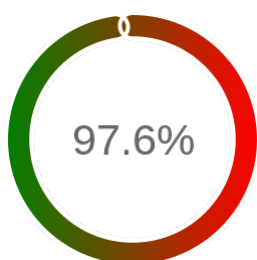

Stopień dostępności

OK: 15257, błąd: 382

Szczegóły niedostępności

Lp.			Liczba godzin
1	2024-02-28 08:14	2024-02-28 09:08	1
2	2024-03-23 04:14	2024-03-26 17:07	82
3	2024-05-02 08:08	2024-05-02 09:06	1
4	2024-07-08 03:15	2024-07-08 08:08	5
5	2024-07-30 06:11	2024-07-30 08:03	2
6	2024-09-29 22:12	2024-09-29 23:14	1
7	2024-10-16 16:10	2024-10-17 00:19	8
8	2024-10-17 21:12	2024-10-18 08:09	10
9	2024-10-24 22:10	2024-10-25 01:15	2
10	2024-10-25 09:07	2024-10-26 00:17	15
11	2024-10-30 08:10	2024-10-30 10:08	2
12	2024-12-07 16:16	2024-12-09 08:12	30
13	2025-01-11 00:14	2025-01-11 01:14	1
14	2025-01-18 08:11	2025-01-18 09:10	1
15	2025-02-16 17:08	2025-02-16 18:08	1
16	2025-03-21 19:14	2025-03-21 20:12	1
17	2025-03-26 01:15	2025-03-31 10:07	123
18	2025-05-22 21:06	2025-05-22 22:09	1
19	2025-06-16 19:14	2025-06-19 12:10	65
20	2025-08-10 20:11	2025-08-10 21:11	1
21	2025-08-30 07:08	2025-08-30 08:08	1