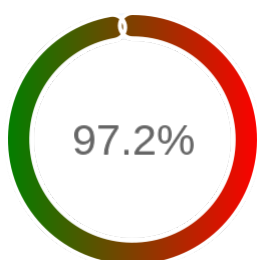

Stopień dostępności

OK: 9764, błąd: 286

Szczegóły niedostępności

Lp.			Liczba godzin
1	2024-02-28 08:14	2024-02-28 09:08	1
2	2024-03-23 04:14	2024-03-26 17:07	82
3	2024-05-02 08:08	2024-05-02 09:06	1
4	2024-07-08 03:15	2024-07-08 08:08	5
5	2024-07-30 06:11	2024-07-30 08:03	2
6	2024-09-29 22:12	2024-09-29 23:14	1
7	2024-10-16 16:10	2024-10-17 00:19	8
8	2024-10-17 21:12	2024-10-18 08:09	10
9	2024-10-24 22:10	2024-10-25 01:15	2
10	2024-10-25 09:07	2024-10-26 00:17	15
11	2024-10-30 08:10	2024-10-30 10:08	2
12	2024-12-07 16:16	2024-12-09 08:12	30
13	2025-01-11 00:14	2025-01-11 01:14	1
14	2025-01-18 08:11	2025-01-18 09:10	1
15	2025-02-16 17:08	2025-02-16 18:08	1
16	2025-03-21 19:14	2025-03-21 20:12	1
17	2025-03-26 01:15	2025-03-31 10:07	123
Całkowity czas niedostępności			286 (2.4%)