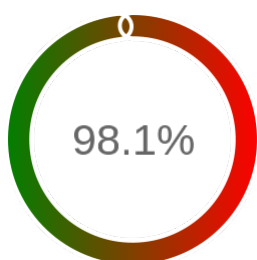

Stopień dostępności

OK: 6644, błąd: 129

Szczegóły niedostępności

Lp.			Liczba godzin
1	2024-02-28 08:14	2024-02-28 09:08	1
2	2024-03-23 04:14	2024-03-26 17:07	82
3	2024-05-02 08:08	2024-05-02 09:06	1
4	2024-07-08 03:15	2024-07-08 08:08	5
5	2024-07-30 06:11	2024-07-30 08:03	2
6	2024-09-29 22:12	2024-09-29 23:14	1
7	2024-10-16 16:10	2024-10-17 00:19	8
8	2024-10-17 21:12	2024-10-18 08:09	10
9	2024-10-24 22:10	2024-10-25 01:15	2
10	2024-10-25 09:07	2024-10-26 00:17	15
11	2024-10-30 08:10	2024-10-30 10:08	2
Całkowity czas niedostępności			129 (1.6%)