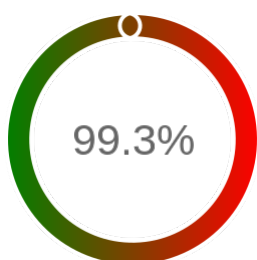

Monitoring Polish Spatial Data Infrastructure

Raport badania dostępności usługi sieciowej

Powiat	biłgorajski
TERYT	0602
Usługa	WWW
Adres usługi	http://bilgorajski.geoportal2.pl
Okres badania	2024-01-01 00:00 - 2025-02-19 23:59 [9984 godzin]
Liczba sprawdzeń	8919

Stopień dostępności

OK: 8859, błąd: 60

Szczegóły niedostępności

Lp.			Liczba godzin
1	2024-01-12 13:02	2024-01-12 14:01	1
2	2024-05-14 19:02	2024-05-14 20:02	1
3	2024-05-24 01:03	2024-05-24 08:01	7
4	2024-06-08 07:03	2024-06-08 10:02	3
5	2024-06-08 12:02	2024-06-08 14:01	2
6	2024-07-10 12:01	2024-07-13 15:49	1
7	2024-07-18 22:02	2024-07-19 08:01	10
8	2024-07-28 19:04	2024-07-29 08:02	11
9	2024-09-05 16:01	2024-09-06 08:01	16
10	2024-09-25 12:01	2024-09-25 13:02	1
11	2024-10-30 12:01	2024-10-30 13:02	1
12	2025-01-18 13:03	2025-01-18 18:01	5
13	2025-02-06 09:01	2025-02-06 10:01	1
Całkowity czas niedostępności			60 (0.6%)