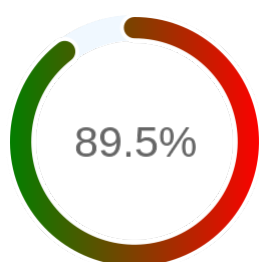

Monitoring Polish Spatial Data Infrastructure

Raport badania dostępności usługi sieciowej

Powiat	bialski
TERYT	0601
Usługa	WMS
Adres usługi	https://powiatbialski.geoportal2.pl/map/geoportal/wms.php
Okres badania	2024-01-01 00:00 - 2024-07-11 23:59 [4631 godzin]
Liczba sprawdzeń	3847

Stopień dostępności

OK: 3442, błąd: 405

Szczegóły niedostępności

Lp.			Liczba godzin
1	2024-01-01 05:14	2024-01-01 06:11	1
2	2024-01-03 05:12	2024-01-03 07:08	2
3	2024-01-04 03:10	2024-01-04 08:06	5
4	2024-01-05 05:11	2024-01-05 07:05	2
5	2024-01-06 06:07	2024-01-06 07:08	1
6	2024-01-08 05:13	2024-01-08 06:12	1
7	2024-01-09 06:08	2024-01-09 07:06	1
8	2024-01-10 05:10	2024-01-10 07:05	2
9	2024-01-11 05:11	2024-01-11 07:09	2
10	2024-01-12 05:12	2024-01-12 07:08	2
11	2024-01-13 05:09	2024-01-13 07:06	2
12	2024-01-14 05:12	2024-01-14 07:10	2
13	2024-01-15 05:12	2024-01-15 07:07	2
14	2024-01-16 05:11	2024-01-16 07:05	2
15	2024-01-16 18:06	2024-01-16 19:04	1
16	2024-01-17 05:09	2024-01-17 07:06	2
17	2024-01-18 05:11	2024-01-18 07:08	2
18	2024-01-19 05:10	2024-01-19 07:07	2
19	2024-01-24 05:10	2024-01-24 07:06	2
20	2024-01-24 19:06	2024-01-24 20:11	1
21	2024-01-25 05:11	2024-01-25 07:09	2