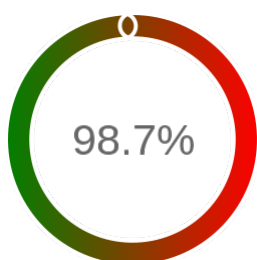

Monitoring Polish Spatial Data Infrastructure

Raport badania dostępności usługi sieciowej

Powiat	bialski
TERYT	0601
Usługa	GEODETY
Adres usługi	https://powiatbialski.geoportal2.pl/map/www/login.php
Okres badania	2024-01-01 00:00 - 2024-10-31 23:59 [7320 godzin]
Liczba sprawdzeń	6159

Stopień dostępności