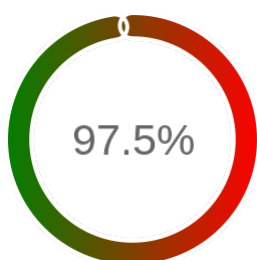

Monitoring Polish Spatial Data Infrastructure

Raport badania dostępności usługi sieciowej

Powiat	m. Włocławek
TERYT	0464
Usługa	WFS
Adres usługi	https://geoportal.wloclawek.eu/map/geoportal/wfs.php
Okres badania	2024-01-01 00:00 - 2024-12-05 23:59 [8160 godzin]
Liczba sprawdzeń	6773

Stopień dostępności

OK: 6606, błąd: 167

Szczegóły niedostępności

Lp.			Liczba godzin
1	2024-01-14 04:17	2024-01-14 05:16	1
2	2024-01-26 18:07	2024-01-26 21:07	3
3	2024-01-31 04:12	2024-01-31 05:12	1
4	2024-02-03 04:11	2024-02-03 05:12	1
5	2024-02-05 04:11	2024-02-05 05:12	1
6	2024-02-06 04:11	2024-02-06 05:13	1
7	2024-02-09 04:11	2024-02-09 05:12	1
8	2024-02-13 04:11	2024-02-13 05:12	1
9	2024-02-16 04:11	2024-02-16 05:12	1
10	2024-02-20 04:10	2024-02-20 05:11	1
11	2024-02-21 04:10	2024-02-21 05:11	1
12	2024-02-27 04:11	2024-02-27 05:12	1
13	2024-02-28 04:11	2024-02-28 05:12	1
14	2024-02-28 14:08	2024-02-28 15:05	1
15	2024-03-03 04:11	2024-03-03 05:11	1
16	2024-03-20 04:13	2024-03-20 05:14	1
17	2024-03-21 04:13	2024-03-21 05:14	1
18	2024-03-26 04:12	2024-03-26 05:12	1
19	2024-03-27 04:12	2024-03-27 05:11	1
20	2024-03-28 04:11	2024-03-28 05:11	1
21	2024-04-03 04:10	2024-04-03 05:12	1