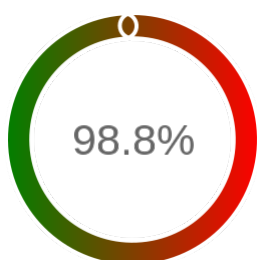

Monitoring Polish Spatial Data Infrastructure

Raport badania dostępności usługi sieciowej

Powiat	m. Toruń
TERYT	0463
Usługa	WWW
Adres usługi	https://mtorun.webewid.pl/
Okres badania	2024-01-01 00:00 - 2025-02-19 23:59 [9984 godzin]
Liczba sprawdzeń	8919

Stopień dostępności

OK: 8811, błąd: 108

Szczegóły niedostępności

Lp.			Liczba godzin
1	2024-02-05 12:04	2024-02-05 13:01	1
2	2024-02-12 19:02	2024-02-12 22:02	3
3	2024-02-22 09:02	2024-02-22 10:02	1
4	2024-03-06 16:02	2024-03-06 20:02	4
5	2024-03-19 14:03	2024-03-19 15:02	1
6	2024-03-25 09:02	2024-03-25 11:01	2
7	2024-03-28 03:02	2024-03-28 04:02	1
8	2024-04-20 07:02	2024-04-20 11:02	4
9	2024-04-24 23:03	2024-04-25 00:03	1
10	2024-04-25 23:02	2024-04-26 00:02	1
11	2024-05-27 08:03	2024-05-27 09:01	1
12	2024-05-28 04:02	2024-05-28 06:01	2
13	2024-06-07 11:01	2024-06-07 13:01	2
14	2024-06-29 20:04	2024-06-29 21:04	1
15	2024-07-02 22:01	2024-07-02 23:02	1
16	2024-07-03 02:02	2024-07-03 04:03	2
17	2024-07-06 01:04	2024-07-06 08:03	7
18	2024-07-09 02:02	2024-07-09 08:01	6
19	2024-07-10 01:02	2024-07-10 08:01	7
20	2024-07-10 10:01	2024-07-10 11:01	1
21	2024-07-16 02:03	2024-07-16 08:02	6