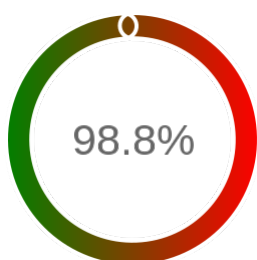

Monitoring Polish Spatial Data Infrastructure

Raport badania dostępności usługi sieciowej

Powiat	m. Toruń
TERYT	0463
Usługa	WFS
Adres usługi	https://mtorun-wms.webewid.pl/iip/ows
Okres badania	2024-01-01 00:00 - 2024-12-05 23:59 [8160 godzin]
Liczba sprawdzeń	6773

Stopień dostępności

OK: 6690, błąd: 83

Szczegóły niedostępności

Lp.			Liczba godzin
1	2024-01-05 03:16	2024-01-05 05:14	1
2	2024-02-12 17:07	2024-02-12 19:06	2
3	2024-02-28 15:05	2024-02-28 16:06	1
4	2024-03-06 10:07	2024-03-06 11:06	1
5	2024-03-06 16:07	2024-03-06 20:05	4
6	2024-03-25 09:15	2024-03-25 11:08	2
7	2024-04-09 03:11	2024-04-09 04:11	1
8	2024-04-20 07:11	2024-04-20 10:09	3
9	2024-04-26 23:12	2024-04-27 03:15	1
10	2024-05-28 04:12	2024-05-28 06:11	2
11	2024-06-10 16:09	2024-06-10 17:07	1
12	2024-06-29 20:16	2024-06-29 21:17	1
13	2024-07-06 03:18	2024-07-06 08:13	4
14	2024-07-09 03:15	2024-07-09 08:05	5
15	2024-07-10 01:16	2024-07-10 08:07	6
16	2024-07-16 03:14	2024-07-16 08:06	5
17	2024-07-21 15:19	2024-07-21 19:17	4
18	2024-07-25 12:08	2024-07-25 13:08	1
19	2024-07-30 06:11	2024-07-30 07:08	1
20	2024-08-03 06:19	2024-08-03 09:15	3
21	2024-09-12 20:08	2024-09-12 21:10	1