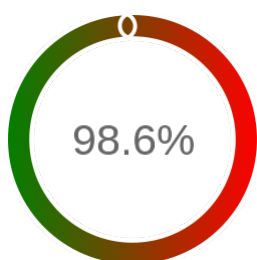

Monitoring Polish Spatial Data Infrastructure

Raport badania dostępności usługi sieciowej

Powiat	m. Bydgoszcz
TERYT	0461
Usługa	WFS
Adres usługi	https://mapy.geoportal.gov.pl/wss/ext/PowiatoweBazyEwidencjiGruntow/0461
Okres badania	2024-01-01 00:00 - 2024-12-05 23:59 [8160 godzin]
Liczba sprawdzeń	6773

Stopień dostępności

OK: 6677, błąd: 96

Szczegóły niedostępności

Lp.			Liczba godzin
1	2024-01-01 10:13	2024-01-01 11:13	1
2	2024-01-01 12:14	2024-01-01 13:14	1
3	2024-01-09 13:06	2024-01-09 14:07	1
4	2024-01-09 18:10	2024-01-09 20:08	2
5	2024-01-15 22:09	2024-01-15 23:10	1
6	2024-01-16 06:09	2024-01-16 07:08	1
7	2024-02-26 15:05	2024-02-26 16:05	1
8	2024-03-07 21:07	2024-03-07 22:11	1
9	2024-03-08 04:12	2024-03-08 05:12	1
10	2024-03-08 11:09	2024-03-08 12:11	1
11	2024-03-14 20:06	2024-03-14 21:06	1
12	2024-03-18 16:05	2024-03-18 17:05	1
13	2024-03-19 09:07	2024-03-19 10:08	1
14	2024-03-19 12:05	2024-03-19 13:08	1
15	2024-03-25 23:07	2024-03-26 00:11	1
16	2024-04-03 04:10	2024-04-03 05:12	1
17	2024-04-03 12:06	2024-04-03 13:08	1
18	2024-04-03 17:06	2024-04-03 18:06	1
19	2024-04-03 19:06	2024-04-03 20:07	1
20	2024-04-03 21:06	2024-04-03 22:10	1
21	2024-04-04 01:12	2024-04-04 03:14	1