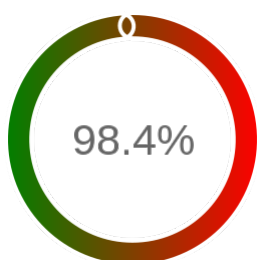

Monitoring Polish Spatial Data Infrastructure

Raport badania dostępności usługi sieciowej

Powiat	m. Bydgoszcz
TERYT	0461
Usługa	WFS
Adres usługi	https://mapy.geoportal.gov.pl/wss/ext/PowiatoweBazyEwidencjiGruntow/0461
Okres badania	2024-01-01 00:00 - 2024-10-31 23:59 [7320 godzin]
Liczba sprawdzeń	6036

Stopień dostępności

OK: 5941, błąd: 95

Szczegóły niedostępności

Lp.			Liczba godzin
1	2024-01-01 10:13	2024-01-01 11:13	1
2	2024-01-01 12:14	2024-01-01 13:14	1
3	2024-01-09 13:06	2024-01-09 14:07	1
4	2024-01-09 18:10	2024-01-09 20:08	2
5	2024-01-15 22:09	2024-01-15 23:10	1
6	2024-01-16 06:09	2024-01-16 07:08	1
7	2024-02-26 15:05	2024-02-26 16:05	1
8	2024-03-07 21:07	2024-03-07 22:11	1
9	2024-03-08 04:12	2024-03-08 05:12	1
10	2024-03-08 11:09	2024-03-08 12:11	1
11	2024-03-14 20:06	2024-03-14 21:06	1
12	2024-03-18 16:05	2024-03-18 17:05	1
13	2024-03-19 09:07	2024-03-19 10:08	1
14	2024-03-19 12:05	2024-03-19 13:08	1
15	2024-03-25 23:07	2024-03-26 00:11	1
16	2024-04-03 04:10	2024-04-03 05:12	1
17	2024-04-03 12:06	2024-04-03 13:08	1
18	2024-04-03 17:06	2024-04-03 18:06	1
19	2024-04-03 19:06	2024-04-03 20:07	1
20	2024-04-03 21:06	2024-04-03 22:10	1
21	2024-04-04 01:12	2024-04-04 03:14	1