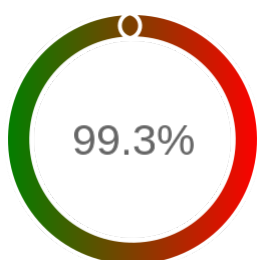

Monitoring Polish Spatial Data Infrastructure

Raport badania dostępności usługi sieciowej

Powiat	żniński
TERYT	0419
Usługa	WFS
Adres usługi	https://zninski-wms.webewid.pl/iiip/ows
Okres badania	2024-01-01 00:00 - 2025-05-10 23:59 [11903 godzin]
Liczba sprawdzeń	10050

Stopień dostępności