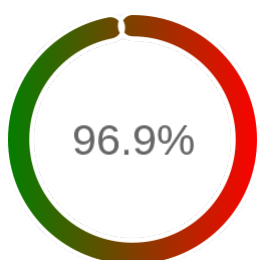

Monitoring Polish Spatial Data Infrastructure

Raport badania dostępności usługi sieciowej

Powiat	toruński
TERYT	0415
Usługa	WFS
Adres usługi	https://torunski-wms.webewid.pl/iip/ows
Okres badania	2024-01-01 00:00 - 2025-05-10 23:59 [11903 godzin]
Liczba sprawdzeń	10050

Stopień dostępności

OK: 9739, błąd: 311

Szczegóły niedostępności

Lp.			Liczba godzin
1	2024-02-27 16:11	2024-03-12 11:14	271
2	2024-04-12 17:09	2024-04-13 06:09	12
3	2024-06-11 13:11	2024-06-11 14:09	1
4	2024-06-11 15:10	2024-06-11 16:07	1
5	2024-10-17 13:12	2024-10-17 15:09	2
6	2025-04-09 03:10	2025-04-10 03:11	23
7	2025-04-15 12:06	2025-04-15 13:07	1
Całkowity czas niedostępności			311 (2.6%)