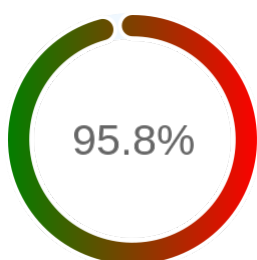

Monitoring Polish Spatial Data Infrastructure

Raport badania dostępności usługi sieciowej

Powiat	toruński
TERYT	0415
Usługa	WFS
Adres usługi	https://torunski-wms.webewid.pl/iip/ows
Okres badania	2024-01-01 00:00 - 2024-12-05 23:59 [8160 godzin]
Liczba sprawdzeń	6773

Stopień dostępności