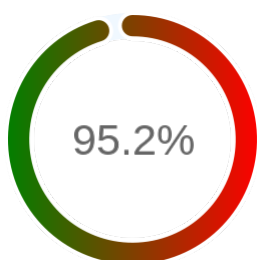

Monitoring Polish Spatial Data Infrastructure

Raport badania dostępności usługi sieciowej

Powiat	toruński
TERYT	0415
Usługa	WFS
Adres usługi	https://torunski-wms.webewid.pl/iip/ows
Okres badania	2024-01-01 00:00 - 2024-10-31 23:59 [7320 godzin]
Liczba sprawdzeń	6036

Stopień dostępności

OK: 5749, błąd: 287

Szczegóły niedostępności

Lp.			Liczba godzin
1	2024-02-27 16:11	2024-03-12 11:14	271
2	2024-04-12 17:09	2024-04-13 06:09	12
3	2024-06-11 13:11	2024-06-11 14:09	1
4	2024-06-11 15:10	2024-06-11 16:07	1
5	2024-10-17 13:12	2024-10-17 15:09	2
Całkowity czas niedostępności			287 (3.9%)