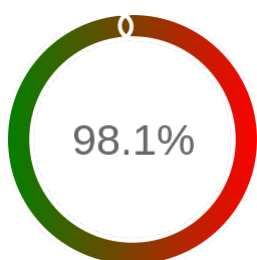

Monitoring Polish Spatial Data Infrastructure

Raport badania dostępności usługi sieciowej

Powiat	świecki
TERYT	0414
Usługa	WMS
Adres usługi	https://wms.csw.pl/iip/ows
Okres badania	2024-01-01 00:00 - 2025-05-10 23:59 [11903 godzin]
Liczba sprawdzeń	9954

Stopień dostępności

OK: 9766, błąd: 188

Szczegóły niedostępności

Lp.			Liczba godzin
1	2024-01-11 08:08	2024-01-11 11:06	3
2	2024-01-12 13:10	2024-01-16 10:04	87
3	2024-06-21 21:07	2024-06-21 22:06	1
4	2024-07-17 05:11	2024-07-20 16:13	73
5	2025-04-09 00:07	2025-04-10 00:10	23
6	2025-04-10 11:05	2025-04-10 12:07	1
Całkowity czas niedostępności			188 (1.6%)