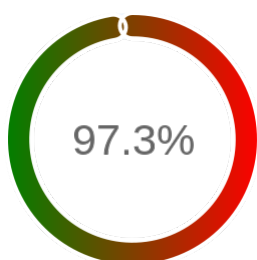

Monitoring Polish Spatial Data Infrastructure

Raport badania dostępności usługi sieciowej

Powiat	świecki
TERYT	0414
Usługa	WMS
Adres usługi	https://wms.csw.pl/iip/ows
Okres badania	2024-01-01 00:00 - 2024-10-31 23:59 [7320 godzin]
Liczba sprawdzeń	5970

Stopień dostępności

OK: 5806, błąd: 164

Szczegóły niedostępności

Lp.			Liczba godzin
1	2024-01-11 08:08	2024-01-11 11:06	3
2	2024-01-12 13:10	2024-01-16 10:04	87
3	2024-06-21 21:07	2024-06-21 22:06	1
4	2024-07-17 05:11	2024-07-20 16:13	73
Całkowity czas niedostępności			164 (2.2%)