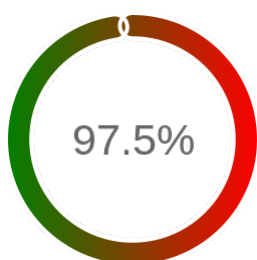

Monitoring Polish Spatial Data Infrastructure

Raport badania dostępności usługi sieciowej

Powiat	świecki
TERYT	0414
Usługa	WFS
Adres usługi	https://wms.csw.pl/iip/ows
Okres badania	2024-01-01 00:00 - 2024-12-05 23:59 [8160 godzin]
Liczba sprawdzeń	6773

Stopień dostępności

OK: 6601, błąd: 172

Szczegóły niedostępności

Lp.			Liczba godzin
1	2024-01-10 21:08	2024-01-10 22:10	1
2	2024-01-11 08:12	2024-01-11 11:08	3
3	2024-01-12 13:13	2024-01-16 10:05	89
4	2024-06-21 21:09	2024-06-21 22:08	1
5	2024-07-16 18:11	2024-07-16 19:11	1
6	2024-07-17 04:16	2024-07-20 16:16	77
Całkowity czas niedostępności			172 (2.1%)