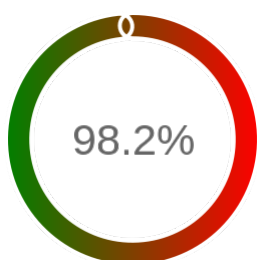

Monitoring Polish Spatial Data Infrastructure

Raport badania dostępności usługi sieciowej

Powiat	sępoleński
TERYT	0413
Usługa	WMS
Adres usługi	https://mapy.geoportal.gov.pl/wss/ext/PowiatoweBazyEwidencjiGruntow/0413
Okres badania	2024-01-01 00:00 - 2024-07-11 23:59 [4631 godzin]
Liczba sprawdzeń	3847

Stopień dostępności

OK: 3777, błąd: 70

Szczegóły niedostępności

Lp.			Liczba godzin
1	2024-01-01 09:10	2024-01-01 10:10	1
2	2024-01-01 12:11	2024-01-01 13:11	1
3	2024-01-01 17:11	2024-01-01 19:12	2
4	2024-01-01 21:11	2024-01-01 22:11	1
5	2024-01-02 00:13	2024-01-02 01:15	1
6	2024-01-04 14:07	2024-01-04 15:08	1
7	2024-01-09 11:06	2024-01-09 12:05	1
8	2024-01-09 17:06	2024-01-09 18:07	1
9	2024-01-16 03:09	2024-01-16 04:10	1
10	2024-01-16 06:06	2024-01-16 07:05	1
11	2024-01-16 09:05	2024-01-16 10:04	1
12	2024-01-16 13:05	2024-01-16 14:04	1
13	2024-01-19 13:03	2024-01-22 08:19	2
14	2024-02-13 16:12	2024-02-13 17:12	1
15	2024-02-26 14:05	2024-02-26 15:03	1
16	2024-03-01 16:08	2024-03-01 17:07	1
17	2024-03-07 12:07	2024-03-07 13:05	1
18	2024-03-07 18:05	2024-03-07 19:06	1
19	2024-03-07 20:05	2024-03-07 21:06	1
20	2024-03-08 01:12	2024-03-08 03:09	1
21	2024-03-08 11:07	2024-03-08 12:07	1