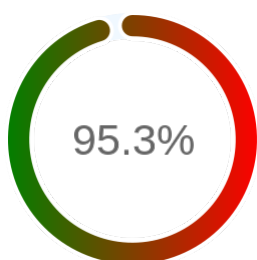

Stopień dostępności

OK: 8522, błąd: 423

Szczegóły niedostępności

Lp.			Liczba godzin
1	2024-02-12 16:10	2024-02-12 17:07	1
2	2024-04-02 14:11	2024-04-02 16:05	2
3	2024-04-13 03:13	2024-04-13 07:06	4
4	2024-04-14 03:11	2024-04-14 08:08	5
5	2024-04-20 03:13	2024-04-20 08:11	5
6	2024-04-21 03:14	2024-04-21 04:15	1
7	2024-04-22 03:13	2024-04-22 04:16	1
8	2024-04-26 03:11	2024-04-26 04:13	1
9	2024-05-02 03:14	2024-05-02 06:10	3
10	2024-05-07 03:09	2024-05-07 04:13	1
11	2024-05-08 03:12	2024-05-08 05:13	2
12	2024-05-09 03:10	2024-05-09 04:14	1
13	2024-05-09 08:06	2024-05-09 09:05	1
14	2024-05-11 03:11	2024-05-11 05:12	2
15	2024-05-14 03:13	2024-05-14 04:11	1
16	2024-05-16 03:15	2024-05-16 07:07	4
17	2024-05-17 03:13	2024-05-17 04:13	1
18	2024-05-18 03:14	2024-05-18 04:13	1
19	2024-05-19 03:14	2024-05-19 04:13	1
20	2024-06-02 05:15	2024-06-03 14:08	31
21	2024-06-11 03:13	2024-06-11 04:15	1