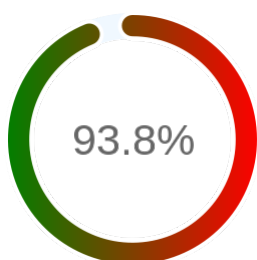

Stopień dostępności

OK: 6351, błąd: 422

Szczegóły niedostępności

Lp.			Liczba godzin
1	2024-02-12 16:10	2024-02-12 17:07	1
2	2024-04-02 14:11	2024-04-02 16:05	2
3	2024-04-13 03:13	2024-04-13 07:06	4
4	2024-04-14 03:11	2024-04-14 08:08	5
5	2024-04-20 03:13	2024-04-20 08:11	5
6	2024-04-21 03:14	2024-04-21 04:15	1
7	2024-04-22 03:13	2024-04-22 04:16	1
8	2024-04-26 03:11	2024-04-26 04:13	1
9	2024-05-02 03:14	2024-05-02 06:10	3
10	2024-05-07 03:09	2024-05-07 04:13	1
11	2024-05-08 03:12	2024-05-08 05:13	2
12	2024-05-09 03:10	2024-05-09 04:14	1
13	2024-05-09 08:06	2024-05-09 09:05	1
14	2024-05-11 03:11	2024-05-11 05:12	2
15	2024-05-14 03:13	2024-05-14 04:11	1
16	2024-05-16 03:15	2024-05-16 07:07	4
17	2024-05-17 03:13	2024-05-17 04:13	1
18	2024-05-18 03:14	2024-05-18 04:13	1
19	2024-05-19 03:14	2024-05-19 04:13	1
20	2024-06-02 05:15	2024-06-03 14:08	31
21	2024-06-11 03:13	2024-06-11 04:15	1