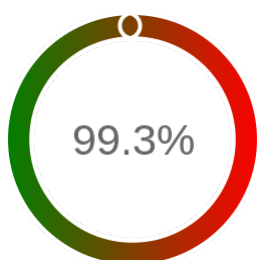

Monitoring Polish Spatial Data Infrastructure

Raport badania dostępności usługi sieciowej

Powiat	rypiński
TERYT	0412
Usługa	GEODETY
Adres usługi	https://rypin.geoportal2.pl/map/www/login.php
Okres badania	2024-01-01 00:00 - 2026-02-05 23:59 [18408 godzin]
Liczba sprawdzeń	16075

Stopień dostępności

OK: 15957, błąd: 118

Szczegóły niedostępności

Lp.			Liczba godzin
1	2024-06-02 05:06	2024-06-03 14:05	33
2	2025-02-18 22:07	2025-02-18 23:05	1
3	2025-04-01 20:04	2025-04-01 21:05	1
4	2025-04-25 01:08	2025-04-25 02:06	1
5	2025-04-28 14:05	2025-04-28 19:04	5
6	2025-05-22 21:03	2025-05-22 22:06	1
7	2025-06-16 19:06	2025-06-19 12:05	65
8	2025-08-31 02:08	2025-08-31 03:07	1
9	2025-09-19 07:06	2025-09-19 08:05	1
10	2025-09-26 01:08	2025-09-26 02:06	1
11	2025-10-11 06:05	2025-10-11 12:04	6
12	2025-10-15 00:06	2025-10-15 01:05	1
13	2026-01-20 00:07	2026-01-20 01:06	1
Całkowity czas niedostępności			118 (0.6%)