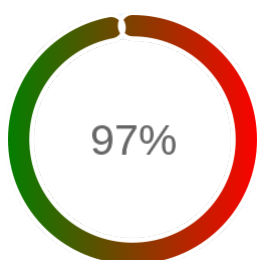

Stopień dostępności

OK: 9751, błąd: 299

Szczegóły niedostępności

Lp.			Liczba godzin
1	2024-01-01 00:18	2024-01-01 04:17	3
2	2024-01-01 05:18	2024-01-01 06:14	1
3	2024-01-01 23:17	2024-01-02 06:17	3
4	2024-02-10 04:14	2024-02-13 04:11	68
5	2024-07-26 16:07	2024-07-26 17:05	1
6	2024-10-17 14:14	2024-10-17 15:09	1
7	2025-01-31 04:11	2025-01-31 05:11	1
8	2025-02-10 03:17	2025-02-10 04:15	1
9	2025-02-11 03:15	2025-02-11 04:14	1
10	2025-02-12 03:15	2025-02-12 04:14	1
11	2025-02-13 03:17	2025-02-13 04:15	1
12	2025-02-14 03:16	2025-02-14 04:14	1
13	2025-02-15 03:13	2025-02-15 04:12	1
14	2025-02-16 03:16	2025-02-16 04:15	1
15	2025-02-17 03:15	2025-02-17 04:14	1
16	2025-02-18 03:14	2025-02-18 04:14	1
17	2025-02-19 03:16	2025-02-19 04:17	1
18	2025-02-20 03:15	2025-02-20 04:14	1
19	2025-02-21 03:15	2025-02-21 04:15	1
20	2025-02-22 03:14	2025-02-22 04:13	1
21	2025-02-23 03:14	2025-02-23 04:13	1