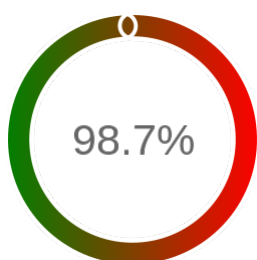

## Raport badania dostępności usługi sieciowej

Powiat	nakielski
TERYT	0410
Usługa	WFS
Adres usługi	https://nakielski.webewid.pl:62627/iip/ows
Okres badania	2024-01-01 00:00 - 2024-10-31 23:59 [7320 godzin]
Liczba sprawdzeń	6036

### Stopień dostępności

OK: 5959, błąd: 77

### Szczegóły niedostępności

Lp.			Liczba godzin
1	2024-01-01 00:18	2024-01-01 04:17	3
2	2024-01-01 05:18	2024-01-01 06:14	1
3	2024-01-01 23:17	2024-01-02 06:17	3
4	2024-02-10 04:14	2024-02-13 04:11	68
5	2024-07-26 16:07	2024-07-26 17:05	1
6	2024-10-17 14:14	2024-10-17 15:09	1
<b>Całkowity czas niedostępności</b>			<b>77 (1.1%)</b>