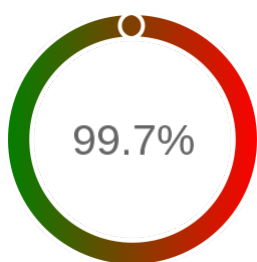

Monitoring Polish Spatial Data Infrastructure

Raport badania dostępności usługi sieciowej

Powiat	lipnowski
TERYT	0408
Usługa	GEODETY
Adres usługi	https://lipno.geoportal2.pl/map/www/login.php
Okres badania	2024-01-01 00:00 - 2025-05-10 23:59 [11903 godzin]
Liczba sprawdzeń	10299

Stopień dostępności

OK: 10273, błąd: 26

Szczegóły niedostępności

Lp.			Liczba godzin
1	2024-02-12 16:04	2024-02-12 18:03	2
2	2024-03-02 01:06	2024-03-02 02:05	1
3	2024-06-12 02:05	2024-06-12 03:06	1
4	2024-06-25 15:03	2024-06-25 23:06	8
5	2024-10-23 13:04	2024-10-23 14:06	1
6	2024-10-28 10:06	2024-10-28 11:05	1
7	2024-10-28 17:05	2024-10-28 19:04	2
8	2024-12-16 21:06	2024-12-17 01:05	4
9	2025-03-11 10:05	2025-03-11 16:04	6
Całkowity czas niedostępności			26 (0.2%)