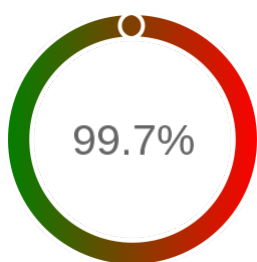

Monitoring Polish Spatial Data Infrastructure

Raport badania dostępności usługi sieciowej

Powiat	lipnowski
TERYT	0408
Usługa	GEODETY
Adres usługi	https://lipno.geoportal2.pl/map/www/login.php
Okres badania	2024-01-01 00:00 - 2025-01-19 23:59 [9240 godzin]
Liczba sprawdzeń	7930

Stopień dostępności

OK: 7910, błąd: 20

Szczegóły niedostępności

Lp.			Liczba godzin
1	2024-02-12 16:04	2024-02-12 18:03	2
2	2024-03-02 01:06	2024-03-02 02:05	1
3	2024-06-12 02:05	2024-06-12 03:06	1
4	2024-06-25 15:03	2024-06-25 23:06	8
5	2024-10-23 13:04	2024-10-23 14:06	1
6	2024-10-28 10:06	2024-10-28 11:05	1
7	2024-10-28 17:05	2024-10-28 19:04	2
8	2024-12-16 21:06	2024-12-17 01:05	4
Całkowity czas niedostępności			20 (0.2%)