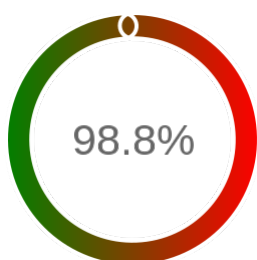

Monitoring Polish Spatial Data Infrastructure

Raport badania dostępności usługi sieciowej

Powiat	inowrocławski
TERYT	0407
Usługa	WWW
Adres usługi	https://inowroclawski.webewid.pl/e-uslugi/portaal-mapowy
Okres badania	2024-01-01 00:00 - 2025-02-19 23:59 [9984 godzin]
Liczba sprawdzeń	8919

Stopień dostępności

OK: 8811, błąd: 108

Szczegóły niedostępności

Lp.			Liczba godzin
1	2024-02-22 12:02	2024-02-26 16:02	98
2	2024-03-21 07:02	2024-03-21 08:03	1
3	2024-04-25 06:02	2024-04-25 08:03	2
4	2024-07-18 16:01	2024-07-18 17:01	1
5	2024-08-02 10:01	2024-08-02 11:02	1
6	2025-02-05 11:02	2025-02-05 12:01	1
7	2025-02-10 13:01	2025-02-10 17:02	4
Całkowity czas niedostępności			108 (1.1%)