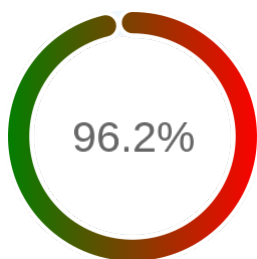

Monitoring Polish Spatial Data Infrastructure

Raport badania dostępności usługi sieciowej

Powiat	inowrocławski
TERYT	0407
Usługa	WMS
Adres usługi	https://inowroclawski-wms.webewid.pl/iiip/ows
Okres badania	2024-01-01 00:00 - 2025-05-10 23:59 [11903 godzin]
Liczba sprawdzeń	9954

Stopień dostępności

OK: 9576, błąd: 378

Szczegóły niedostępności

Lp.			Liczba godzin
1	2024-04-25 06:10	2024-04-25 08:10	2
2	2024-05-14 12:06	2024-05-14 13:07	1
3	2024-06-07 23:08	2024-06-08 00:07	1
4	2024-07-18 16:03	2024-07-18 17:04	1
5	2024-08-02 10:05	2024-08-02 11:05	1
6	2024-08-09 09:04	2024-08-10 05:11	17
7	2024-08-23 19:09	2024-08-23 20:09	1
8	2024-10-02 10:05	2024-10-02 11:05	1
9	2025-01-31 05:07	2025-01-31 11:04	6
10	2025-02-04 23:08	2025-02-05 09:06	7
11	2025-02-05 11:07	2025-02-05 12:03	1
12	2025-02-07 07:05	2025-02-07 11:05	4
13	2025-02-09 08:08	2025-02-10 08:10	23
14	2025-02-14 00:09	2025-02-14 01:12	1
15	2025-02-14 06:08	2025-02-14 08:08	2
16	2025-02-22 17:08	2025-02-24 08:06	37
17	2025-02-25 00:09	2025-02-25 01:08	1
18	2025-02-27 16:07	2025-02-28 08:06	15
19	2025-04-07 05:12	2025-04-08 16:05	34
20	2025-04-09 16:07	2025-04-09 17:06	1
21	2025-04-15 07:08	2025-04-15 08:06	1