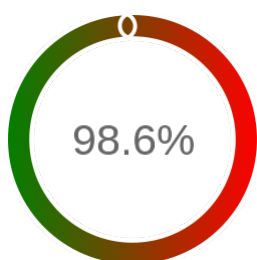

Monitoring Polish Spatial Data Infrastructure

Raport badania dostępności usługi sieciowej

Powiat	inowrocławski
TERYT	0407
Usługa	WMS
Adres usługi	https://inowroclawski-wms.webewid.pl/iiip/ows
Okres badania	2024-01-01 00:00 - 2025-03-13 23:59 [10512 godzin]
Liczba sprawdzeń	8854

Stopień dostępności

OK: 8732, błąd: 122

Szczegóły niedostępności

Lp.			Liczba godzin
1	2024-04-25 06:10	2024-04-25 08:10	2
2	2024-05-14 12:06	2024-05-14 13:07	1
3	2024-06-07 23:08	2024-06-08 00:07	1
4	2024-07-18 16:03	2024-07-18 17:04	1
5	2024-08-02 10:05	2024-08-02 11:05	1
6	2024-08-09 09:04	2024-08-10 05:11	17
7	2024-08-23 19:09	2024-08-23 20:09	1
8	2024-10-02 10:05	2024-10-02 11:05	1
9	2025-01-31 05:07	2025-01-31 11:04	6
10	2025-02-04 23:08	2025-02-05 09:06	7
11	2025-02-05 11:07	2025-02-05 12:03	1
12	2025-02-07 07:05	2025-02-07 11:05	4
13	2025-02-09 08:08	2025-02-10 08:10	23
14	2025-02-14 00:09	2025-02-14 01:12	1
15	2025-02-14 06:08	2025-02-14 08:08	2
16	2025-02-22 17:08	2025-02-24 08:06	37
17	2025-02-25 00:09	2025-02-25 01:08	1
18	2025-02-27 16:07	2025-02-28 08:06	15
Całkowity czas niedostępności			122 (1.2%)