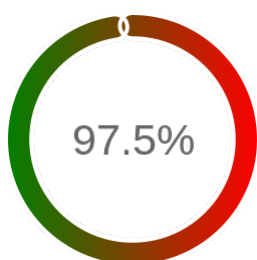

Monitoring Polish Spatial Data Infrastructure

Raport badania dostępności usługi sieciowej

Powiat	inowrocławski
TERYT	0407
Usługa	GEODETY
Adres usługi	https://inowroclawski.webewid.pl/e-uslugi/portal-geodety
Okres badania	2024-01-01 00:00 - 2024-07-11 23:59 [4631 godzin]
Liczba sprawdzeń	3945

Stopień dostępności