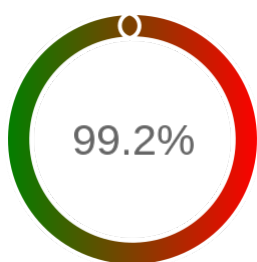

Monitoring Polish Spatial Data Infrastructure

Raport badania dostępności usługi sieciowej

Powiat	golubsko-dobrzyński
TERYT	0405
Usługa	WMS
Adres usługi	https://golubsko-dobrzynski-wms.webewid.pl/iip/ows
Okres badania	2024-01-01 00:00 - 2025-05-10 23:59 [11903 godzin]
Liczba sprawdzeń	9954

Stopień dostępności

OK: 9877, błąd: 77

Szczegóły niedostępności

Lp.			Liczba godzin
1	2024-01-31 08:05	2024-01-31 09:05	1
2	2024-02-28 06:06	2024-02-28 14:05	8
3	2024-06-09 21:09	2024-06-10 08:08	6
4	2024-07-16 16:07	2024-07-17 07:07	13
5	2024-09-06 06:07	2024-09-06 13:08	7
6	2024-09-21 07:09	2024-09-21 17:09	10
7	2024-12-02 12:05	2024-12-02 14:03	2
8	2024-12-09 09:07	2024-12-09 10:09	1
9	2024-12-12 17:04	2024-12-12 18:04	1
10	2025-01-23 23:07	2025-01-24 08:06	7
11	2025-02-14 11:05	2025-02-14 12:05	1
12	2025-03-20 22:11	2025-03-20 23:11	1
13	2025-03-24 13:08	2025-03-24 14:09	1
14	2025-03-24 15:09	2025-03-24 16:08	1
15	2025-03-26 13:08	2025-03-26 14:08	1
16	2025-03-26 16:07	2025-03-26 17:05	1
17	2025-03-27 19:07	2025-03-27 20:06	1
18	2025-03-27 21:06	2025-03-27 22:09	1
19	2025-04-03 00:11	2025-04-03 01:11	1
20	2025-04-11 15:05	2025-04-11 16:08	1
21	2025-04-21 18:06	2025-04-21 19:05	1