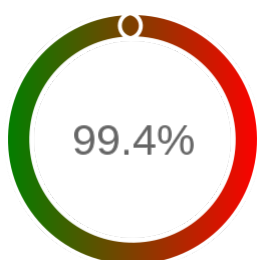

Monitoring Polish Spatial Data Infrastructure

Raport badania dostępności usługi sieciowej

Powiat	golubsko-dobrzyński
TERYT	0405
Usługa	WMS
Adres usługi	https://golubsko-dobrzynski-wms.webewid.pl/iip/ows
Okres badania	2024-01-01 00:00 - 2025-03-13 23:59 [10512 godzin]
Liczba sprawdzeń	8854

Stopień dostępności

OK: 8797, błąd: 57

Szczegóły niedostępności

Lp.			Liczba godzin
1	2024-01-31 08:05	2024-01-31 09:05	1
2	2024-02-28 06:06	2024-02-28 14:05	8
3	2024-06-09 21:09	2024-06-10 08:08	6
4	2024-07-16 16:07	2024-07-17 07:07	13
5	2024-09-06 06:07	2024-09-06 13:08	7
6	2024-09-21 07:09	2024-09-21 17:09	10
7	2024-12-02 12:05	2024-12-02 14:03	2
8	2024-12-09 09:07	2024-12-09 10:09	1
9	2024-12-12 17:04	2024-12-12 18:04	1
10	2025-01-23 23:07	2025-01-24 08:06	7
11	2025-02-14 11:05	2025-02-14 12:05	1
Całkowity czas niedostępności			57 (0.5%)