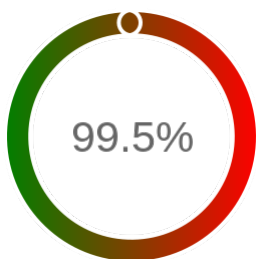

Monitoring Polish Spatial Data Infrastructure

Raport badania dostępności usługi sieciowej

Powiat	golubsko-dobrzyński
TERYT	0405
Usługa	GEODETY
Adres usługi	https://golubsko-dobrzynski.webewid.pl/e-uslugi/portaal-geodety
Okres badania	2024-01-01 00:00 - 2024-07-11 23:59 [4631 godzin]
Liczba sprawdzeń	3945

Stopień dostępności

OK: 3925, błąd: 20

Szczegóły niedostępności

Lp.			Liczba godzin
1	2024-02-22 13:04	2024-02-22 14:03	1
2	2024-02-28 06:04	2024-02-28 14:02	4
3	2024-06-09 21:05	2024-06-10 09:03	12
4	2024-06-25 08:04	2024-06-25 09:03	1
5	2024-06-28 14:03	2024-06-28 16:02	2
Całkowity czas niedostępności			20 (0.4%)