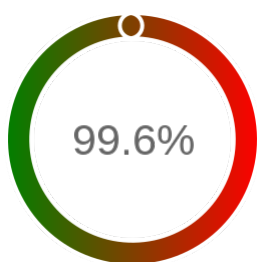

Monitoring Polish Spatial Data Infrastructure

Raport badania dostępności usługi sieciowej

Powiat	chełmiński
TERYT	0404
Usługa	WFS
Adres usługi	https://chelminski.webewid.pl:44316/iip/ows
Okres badania	2024-01-01 00:00 - 2025-05-10 23:59 [11903 godzin]
Liczba sprawdzeń	10050

Stopień dostępności